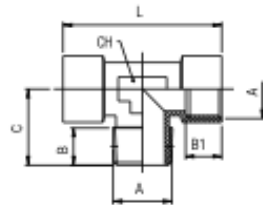

## RACCORDO A T MASCHIO CENTRALE

CENTRE LEG MALE TEE

T-VERSCHRAUBUNG AUSSENGEW. MITTIG

TÉ ÉGAL FEMELLE, CENTRE MÂLE

RACOR A T MACHO CENTRAL

CONEXÃO EM "T" COM ROSCA MACHO CENTRAL

Code	A	B	B1	C	L	CH	Pack.
04040 00 01 B5 NB	M5	4	5.5	11	22	9	10
04040 00 01 02 NB	1/8	8	8.5	17.5	39	12	10
04040 00 01 03 NB	1/4	11	11	23	49	13	10
04040 00 01 04 NB	3/8	11.5	12	25.5	54	16	10
04040 00 01 05 NB	1/2	14	15	29.5	64	20	10
04040 00 01 07 NT	3/4	14.5	16.5	32	73	27	10
04040 00 01 09 NT	1"	16.8	19	39	90	30	5